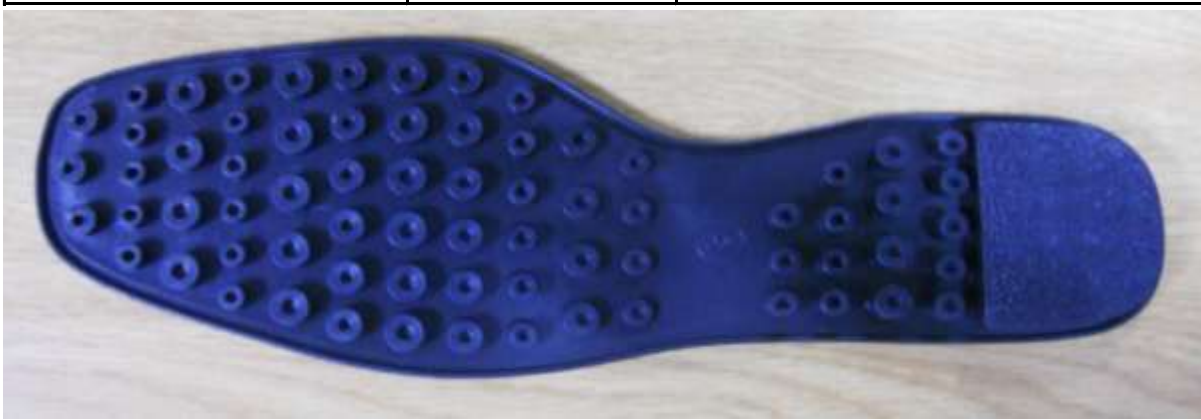

TOP VIEW

**R
O
S
E**

NAME : ROSE	SIZE RANGE : 3-8	MATERIAL: PVC/TR
-------------	------------------	------------------

SIDE VIEW

LDS

NAME : GTI	SIZE RANGE: 6-11	MATERIAL: TR
------------	------------------	--------------