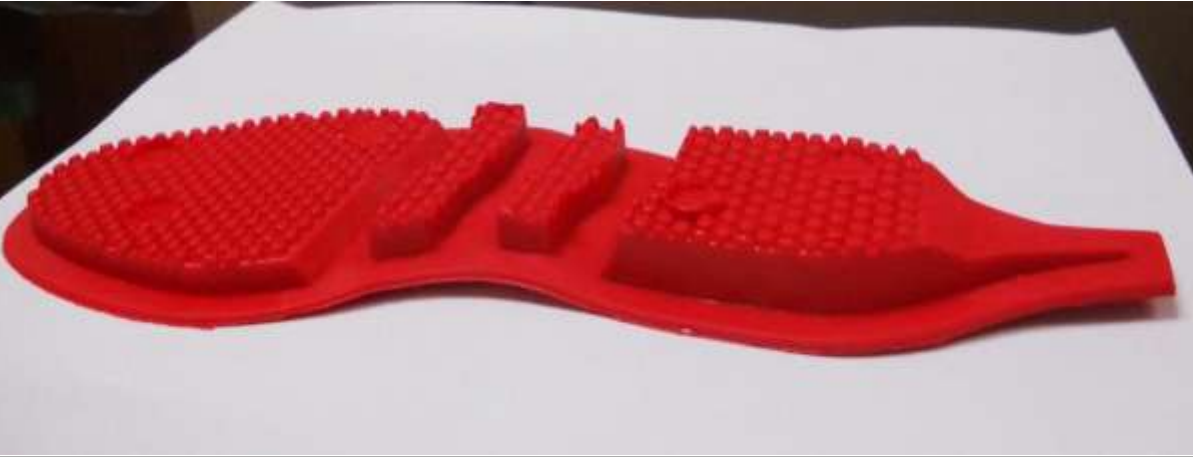

TOP VIEW

**M
I
C
H
E
L
L
E**

NAME : MICHELLE

SIZE RANGE: 3-8

MATERIAL: PVC

LDS

SIDE VIEW

**M
I
C
H
E
L
L
E**