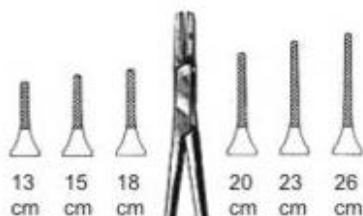

Needle Holders - Porta Agujas - Nadelhalter

18 cm
26 cm

SAROT
311-014 18 cm/7"
311-015 20 cm/10¼"

18 cm
20 cm

MAYO-HEGAR
311-016 18 cm/7"
311-017 20 cm/8"

20 cm
24 cm
26 cm

HEANEY
311-018 20 cm/8"
311-019 24 cm/9½"
311-020 26 cm/10¼"

MASSON
311-021
27 cm/10½"

13 cm
15 cm
18 cm
20 cm
23 cm
26 cm

HEGAR
311-022 13 cm/5"
311-023 15 cm/6"
311-024 18 cm/7"
311-025 20 cm/8"
311-026 23 cm/9"
311-027 26 cm/10½"

18 cm
20 cm
23 cm
26 cm
31 cm

DE BAKEY
311-028 18 cm/7"
311-029 20 cm/8"
311-030 23 cm/9"
311-031 26 cm/10¼"
311-032 31 cm/12¼"