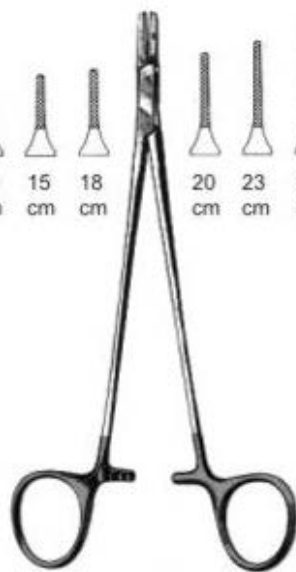

Department

02

Suture

Pages 082 - 096

Needle Holders - Porta Agujas - Nadelhalter

Dodhy
ACUGRIP

- Tungsten Carbide Tips with ground pyramidal profile
- Sharp profile guaranteed
- Firm hold of needle
- Bocas de carburo de tungsteno con perfil afilado de estructura piramidal
- Perfil duradero garantizado
- Un agarre inamovible de la aguja
- Hartmetalleinsatzplättchen mit geschliffenem Pyramidenprofil
- Dauerprofil garantiert
- Unverrückbar fester Halt de Nadel

Needle Holders - Porta Agujas - Nadelhalter

18 cm
26 cm

SAROT
311-014 18 cm/7"
311-015 20 cm/10¼"

18 cm
20 cm

MAYO-HEGAR
311-016 18 cm/7"
311-017 20 cm/8"

20 cm
24 cm
26 cm

HEANEY
311-018 20 cm/8"
311-019 24 cm/9½"
311-020 26 cm/10¼"

MASSON
311-021
27 cm/10½"

13 cm
15 cm
18 cm
20 cm
23 cm
26 cm

HEGAR
311-022 13 cm/5"
311-023 15 cm/6"
311-024 18 cm/7"
311-025 20 cm/8"
311-026 23 cm/9"
311-027 26 cm/10½"

18 cm
20 cm
23 cm
26 cm
31 cm

DE BAKEY
311-028 18 cm/7"
311-029 20 cm/8"
311-030 23 cm/9"
311-031 26 cm/10¼"
311-032 31 cm/12¼"