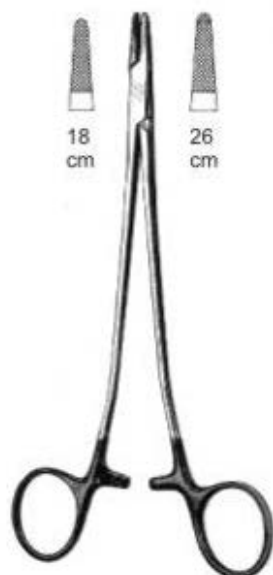

Department

02

Suture

Pages 082 - 096

Needle Holders - Porta Agujas - Nadelhalter

Dodhy
ACUGRIP

- Tungsten Carbide Tips with ground pyramidal profile
- Sharp profile guaranteed
- Firm hold of needle
- Bocas de carburo de tungsteno con perfil afilado de estructura piramidal
- Perfil duradero garantizado
- Un agarre inamovible de la aguja
- Hartmetalleinsatzplättchen mit geschliffenem Pyramidenprofil
- Dauerprofil garantiert
- Unverrückbar fester Halt de Nadel

DERF
311-001
12.5 cm/5"

HALSEY
311-002
13 cm/5"

WEBSTER
311-003
13 cm/5"

HALSEY
311-004
13 cm/5"

HEGAR BAUMGARTNER
311-005 13 cm/5"
311-006 14 cm/5½"

CRILEWOOD
311-007
15 cm/6"

MAYO - HEGAR
311-008 16 cm/6¼"
311-009 18 cm/7"
311-010 20 cm/8"
311-011 24 cm/9½"
311-012 26 cm/10¼"
311-013 30 cm/12"

Needle Holders - Porta Agujas - Nadelhalter

18 cm
26 cm

SAROT
311-014 18 cm/7"
311-015 20 cm/10¼"

18 cm
20 cm

MAYO-HEGAR
311-016 18 cm/7"
311-017 20 cm/8"

20 cm
24 cm
26 cm

HEANEY
311-018 20 cm/8"
311-019 24 cm/9½"
311-020 26 cm/10¼"