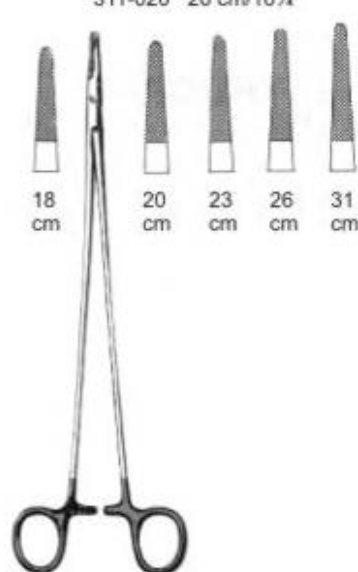

Needle Holders - Porta Agujas - Nadelhalter

18 cm
26 cm

SAROT
311-014 18 cm/7"
311-015 20 cm/10¼"

18 cm
20 cm

MAYO-HEGAR
311-016 18 cm/7"
311-017 20 cm/8"

20 cm
24 cm
26 cm

HEANEY
311-018 20 cm/8"
311-019 24 cm/9½"
311-020 26 cm/10¼"

MASSON
311-021
27 cm/10½"

13 cm
15 cm
18 cm
20 cm
23 cm
26 cm

HEGAR
311-022 13 cm/5"
311-023 15 cm/6"
311-024 18 cm/7"
311-025 20 cm/8"
311-026 23 cm/9"
311-027 26 cm/10½"

18 cm
20 cm
23 cm
26 cm
31 cm

DE BAKEY
311-028 18 cm/7"
311-029 20 cm/8"
311-030 23 cm/9"
311-031 26 cm/10¼"
311-032 31 cm/12¼"