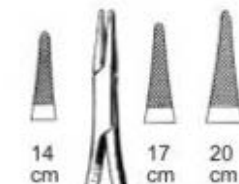

Needle Holders - Porta Agujas - Nadelhalter

STRATTE
311-033
23 cm/9"

TOENNIS
311-034
18 cm/7"

LANGENBECK
311-035 16 cm/6¼"
311-036 20 cm/8"

BOZEMANN
311-037 20 cm/8"
311-038 24 cm/9½"
311-039 26 cm/10¼"

HEGAR
311-040 20 cm/8"
311-041 24 cm/9½"

FINOCHIETTO
311-042
27 cm/10½"

WANGENSTEEN
311-043
27 cm/10½"

Needle Holders - Porta Agujas - Nadelhalter

OLSEN HEGAR
311-044
17 cm/6 $\frac{3}{4}$ "

OLSEN HEGAR
311-045 14 cm/5 $\frac{1}{2}$ "
311-046 18 cm/7"

GILLIES
311-047
16 cm/6 $\frac{1}{4}$ "

MATHIEU
311-048 14 cm/5 $\frac{1}{2}$ "
311-049 17 cm/6 $\frac{3}{4}$ "
311-050 20 cm/8"
311-051 24 cm/9 $\frac{1}{2}$ "

MATHIEU
311-052 14 cm/5 $\frac{1}{2}$ "
311-053 17 cm/6 $\frac{3}{4}$ "
311-054 20 cm/8"