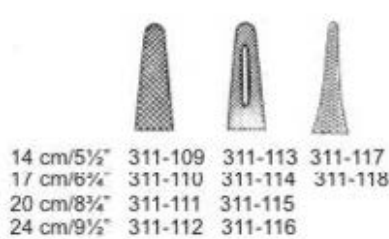

HEANEY
311-094
21 cm/8¼"

BROWN
311-095 13 cm/5"
311-096 18 cm/7"

SAROT
311-097 18 cm/7"
311-098 26 cm/10¼"

WANGENSTEEN
311-099
27 cm/10½"

WANGENSTEEN
311-100
27 cm/10½"

FINOCCHIETTO
311-101
27 cm/10½"

MASSON
311-102
27 cm/10½"

Needle Holders - Porta Agujas - Nadelhalter

OLSEN - HEGAR
311-103
14 cm/5½"

OLSEN - HEGAR
311-104 14 cm/5½"
311-105 18 cm/7"

OLSEN - HEGAR
311-106
17 cm/6¾"

GILLIES
311-107
16 cm/6¼"

CRILE
311-100
15 cm/6"

MATHIEU

MacPHAIL (Copper Jaw)
311-119 14 cm/5½"
311-120 16 cm/6¼"
311-121 18 cm/7"
311-122 20 cm/8"

Needle Holders - Porta Agujas - Nadelhalter

MASSON - LUETHY
311-123
26 cm/10 $\frac{1}{4}$ "

JOHNSON
311-124
27 cm/10 $\frac{1}{2}$ "