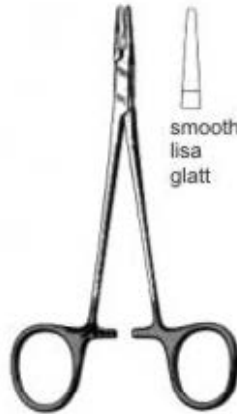

HALSEY
311-002
13 cm/5"