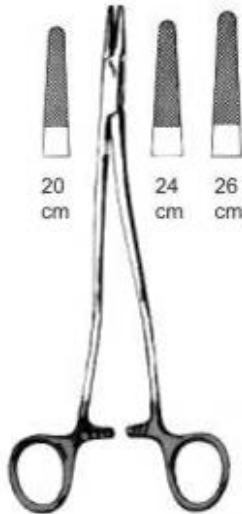

Needle Holders - Porta Agujas - Nadelhalter

STRATTE
311-033
23 cm/9"

TOENNIS
311-034
18 cm/7"

LANGENBECK
311-035 16 cm/6¼"
311-036 20 cm/8"

BOZEMANN
311-037 20 cm/8"
311-038 24 cm/9½"
311-039 26 cm/10¼"

HEGAR
311-040 20 cm/8"
311-041 24 cm/9½"

FINOCHIETTO
311-042
27 cm/10½"

WANGENSTEEN
311-043
27 cm/10½"

Needle Holders - Porta Agujas - Nadelhalter

OLSEN HEGAR
311-044
17 cm/6 $\frac{3}{4}$ "

OLSEN HEGAR
311-045 14 cm/5 $\frac{1}{2}$ "
311-046 18 cm/7"