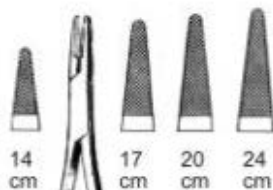

Needle Holders - Porta Agujas - Nadelhalter

STRATTE
311-033
23 cm/9"

TOENNIS
311-034
18 cm/7"

LANGENBECK
311-035 16 cm/6¼"
311-036 20 cm/8"

BOZEMANN
311-037 20 cm/8"
311-038 24 cm/9½"
311-039 26 cm/10¼"

HEGAR
311-040 20 cm/8"
311-041 24 cm/9½"

FINOCHIETTO
311-042
27 cm/10½"

WANGENSTEEN
311-043
27 cm/10½"

Needle Holders - Porta Agujas - Nadelhalter

OLSEN HEGAR
311-044
17 cm/6 $\frac{3}{4}$ "

OLSEN HEGAR
311-045 14 cm/5 $\frac{1}{2}$ "
311-046 18 cm/7"

GILLIES
311-047
16 cm/6 $\frac{1}{4}$ "

MATHIEU
311-048 14 cm/5 $\frac{1}{2}$ "
311-049 17 cm/6 $\frac{3}{4}$ "
311-050 20 cm/8"
311-051 24 cm/9 $\frac{1}{2}$ "

MATHIEU
311-052 14 cm/5 $\frac{1}{2}$ "
311-053 17 cm/6 $\frac{3}{4}$ "
311-054 20 cm/8"