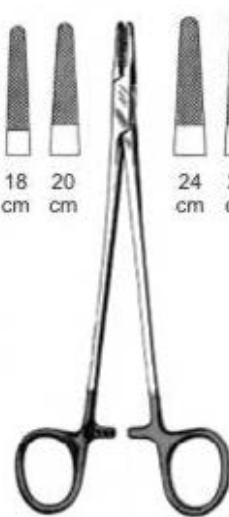

Department

02

Suture

Pages 082 - 096

Needle Holders - Porta Agujas - Nadelhalter

Dodhy
ACUGRIP

- Tungsten Carbide Tips with ground pyramidal profile
- Sharp profile guaranteed
- Firm hold of needle
- Bocas de carburo de tungsteno con perfil afilado de estructura piramidal
- Perfil duradero garantizado
- Un agarre inamovible de la aguja
- Hartmetalleinsatzplättchen mit geschliffenem Pyramidenprofil
- Dauerprofil garantiert
- Unverrückbar fester Halt de Nadel

DERF
311-001
12.5 cm/5"

HALSEY
311-002
13 cm/5"

WEBSTER
311-003
13 cm/5"

HALSEY
311-004
13 cm/5"

HEGAR BAUMGARTNER
311-005 13 cm/5"
311-006 14 cm/5½"

CRILEWOOD
311-007
15 cm/6"

MAYO - HEGAR
311-008 16 cm/6¼"
311-009 18 cm/7"
311-010 20 cm/8"
311-011 24 cm/9½"
311-012 26 cm/10¼"
311-013 30 cm/12"

Needle Holders - Porta Agujas - Nadelhalter

18 cm
26 cm

SAROT
311-014 18 cm/7"
311-015 20 cm/10¼"

18 cm
20 cm

MAYO-HEGAR
311-016 18 cm/7"
311-017 20 cm/8"

20 cm
24 cm
26 cm

HEANEY
311-018 20 cm/8"
311-019 24 cm/9½"
311-020 26 cm/10¼"