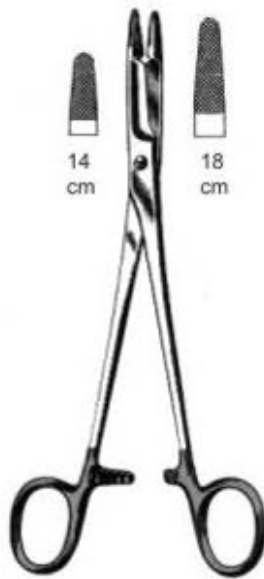

Needle Holders - Porta Agujas - Nadelhalter

STRATTE
311-033
23 cm/9"

TOENNIS
311-034
18 cm/7"

LANGENBECK
311-035 16 cm/6¼"
311-036 20 cm/8"

BOZEMANN
311-037 20 cm/8"
311-038 24 cm/9½"
311-039 26 cm/10¼"

HEGAR
311-040 20 cm/8"
311-041 24 cm/9½"

FINOCHIETTO
311-042
27 cm/10½"

WANGENSTEEN
311-043
27 cm/10½"

Needle Holders - Porta Agujas - Nadelhalter

OLSEN HEGAR
311-044
17 cm/6 $\frac{3}{4}$ "

OLSEN HEGAR
311-045 14 cm/5 $\frac{1}{2}$ "
311-046 18 cm/7"

GILLIES
311-047
16 cm/6 $\frac{1}{4}$ "

MATHIEU
311-048 14 cm/5 $\frac{1}{2}$ "
311-049 17 cm/6 $\frac{3}{4}$ "
311-050 20 cm/8"
311-051 24 cm/9 $\frac{1}{2}$ "

MATHIEU
311-052 14 cm/5 $\frac{1}{2}$ "
311-053 17 cm/6 $\frac{3}{4}$ "
311-054 20 cm/8"