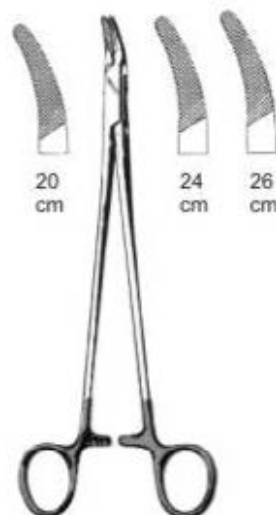

Department

02

Suture

Pages 082 - 096

Needle Holders - Porta Agujas - Nadelhalter

Dodhy
ACUGRIP

- Tungsten Carbide Tips with ground pyramidal profile
- Sharp profile guaranteed
- Firm hold of needle
- Bocas de carburo de tungsteno con perfil afilado de estructura piramidal
- Perfil duradero garantizado
- Un agarre inamovible de la aguja
- Hartmetalleinsatzplättchen mit geschliffenem Pyramidenprofil
- Dauerprofil garantiert
- Unverrückbar fester Halt de Nadel

Needle Holders - Porta Agujas - Nadelhalter

18 cm
26 cm

SAROT
311-014 18 cm/7"
311-015 20 cm/10¼"

18 cm
20 cm

MAYO-HEGAR
311-016 18 cm/7"
311-017 20 cm/8"

20 cm
24 cm
26 cm

HEANEY
311-018 20 cm/8"
311-019 24 cm/9½"
311-020 26 cm/10¼"

MASSON
311-021
27 cm/10½"

13 cm
15 cm
18 cm
20 cm
23 cm
26 cm

HEGAR
311-022 13 cm/5"
311-023 15 cm/6"
311-024 18 cm/7"
311-025 20 cm/8"
311-026 23 cm/9"
311-027 26 cm/10½"

18 cm
20 cm
23 cm
26 cm
31 cm

DE BAKEY
311-028 18 cm/7"
311-029 20 cm/8"
311-030 23 cm/9"
311-031 26 cm/10¼"
311-032 31 cm/12¼"