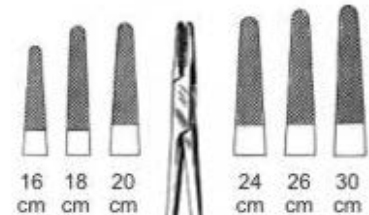

DERF
311-001
12.5 cm/5"

HALSEY
311-002
13 cm/5"

WEBSTER
311-003
13 cm/5"

HALSEY
311-004
13 cm/5"

HEGAR BAUMGARTNER
311-005 13 cm/5"
311-006 14 cm/5½"

CRILEWOOD
311-007
15 cm/6"

MAYO - HEGAR
311-008 16 cm/6¼"
311-009 18 cm/7"
311-010 20 cm/8"
311-011 24 cm/9½"
311-012 26 cm/10¼"
311-013 30 cm/12"

Needle Holders - Porta Agujas - Nadelhalter

18 cm
26 cm

SAROT
311-014 18 cm/7"
311-015 20 cm/10¼"

18 cm
20 cm

MAYO-HEGAR
311-016 18 cm/7"
311-017 20 cm/8"

20 cm
24 cm
26 cm

HEANEY
311-018 20 cm/8"
311-019 24 cm/9½"
311-020 26 cm/10¼"