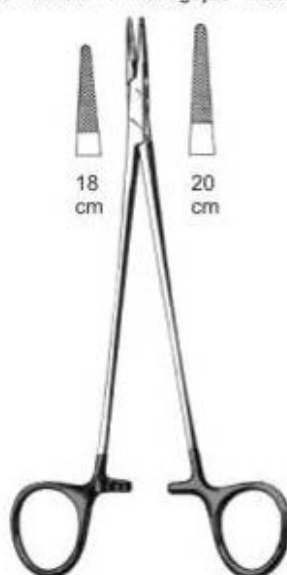

Department

02

Suture

Pages 082 - 096

Needle Holders - Porta Agujas - Nadelhalter

Dodhy
ACUGRIP

- Tungsten Carbide Tips with ground pyramidal profile
- Sharp profile guaranteed
- Firm hold of needle
- Bocas de carburo de tungsteno con perfil afilado de estructura piramidal
- Perfil duradero garantizado
- Un agarre inamovible de la aguja
- Hartmetalleinsatzplättchen mit geschliffenem Pyramidenprofil
- Dauerprofil garantiert
- Unverrückbar fester Halt de Nadel

DERF
311-001
12.5 cm/5"

HALSEY
311-002
13 cm/5"

WEBSTER
311-003
13 cm/5"

HALSEY
311-004
13 cm/5"

HEGAR BAUMGARTNER
311-005 13 cm/5"
311-006 14 cm/5½"

CRILEWOOD
311-007
15 cm/6"

MAYO - HEGAR
311-008 16 cm/6¼"
311-009 18 cm/7"
311-010 20 cm/8"
311-011 24 cm/9½"
311-012 26 cm/10¼"
311-013 30 cm/12"

Needle Holders - Porta Agujas - Nadelhalter

18 cm
26 cm

SAROT
311-014 18 cm/7"
311-015 20 cm/10¼"

18 cm
20 cm

MAYO-HEGAR
311-016 18 cm/7"
311-017 20 cm/8"

20 cm
24 cm
26 cm

HEANEY
311-018 20 cm/8"
311-019 24 cm/9½"
311-020 26 cm/10¼"