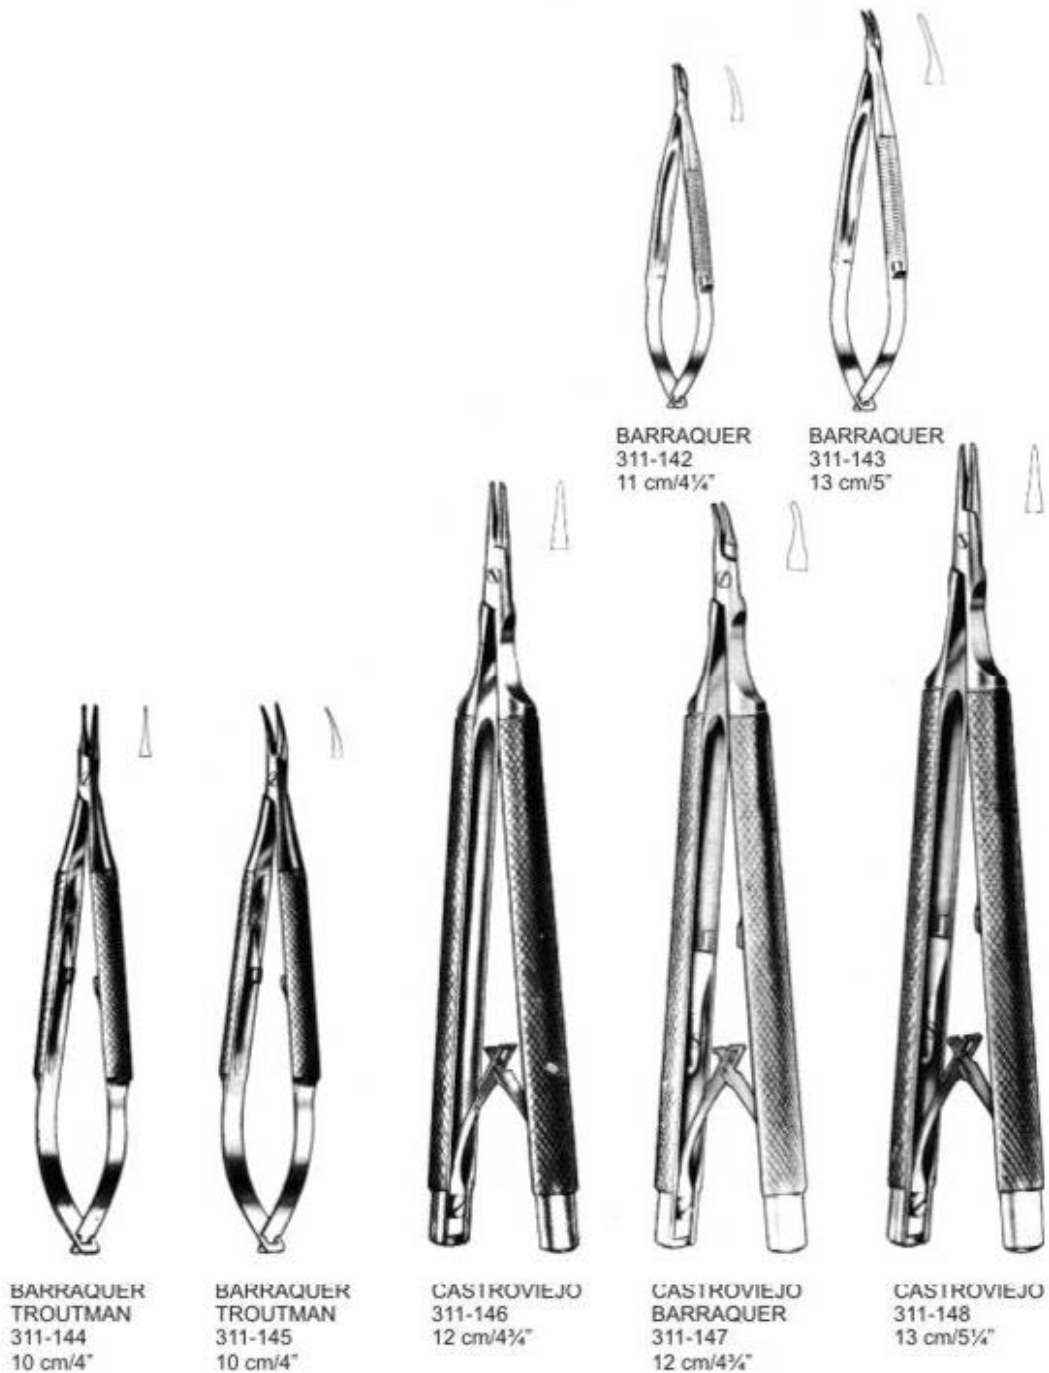

BARRAQUER
311-138
10 cm/4"

BARRAQUER
311-139
10 cm/4"

CASTROVIEJO
311-140
14 cm/5½"

CASTROVIEJO
311-141
14 cm/5½"

Micro Needle Holders - Micro Porta agujas - Mikro Nadelhalter

Reverdin Needles - Agujas de Reverdin - Reverdin Nadeln

REVERDIN
14 cm/5½"

fig 1
311-149

2
311-150

3
311-151

4
311-152

REVERDIN
19 cm/7¾"
22.5 cm/8¾"

REVERDIN
23 cm/9"

fig 1
311-153
311-157
311-161